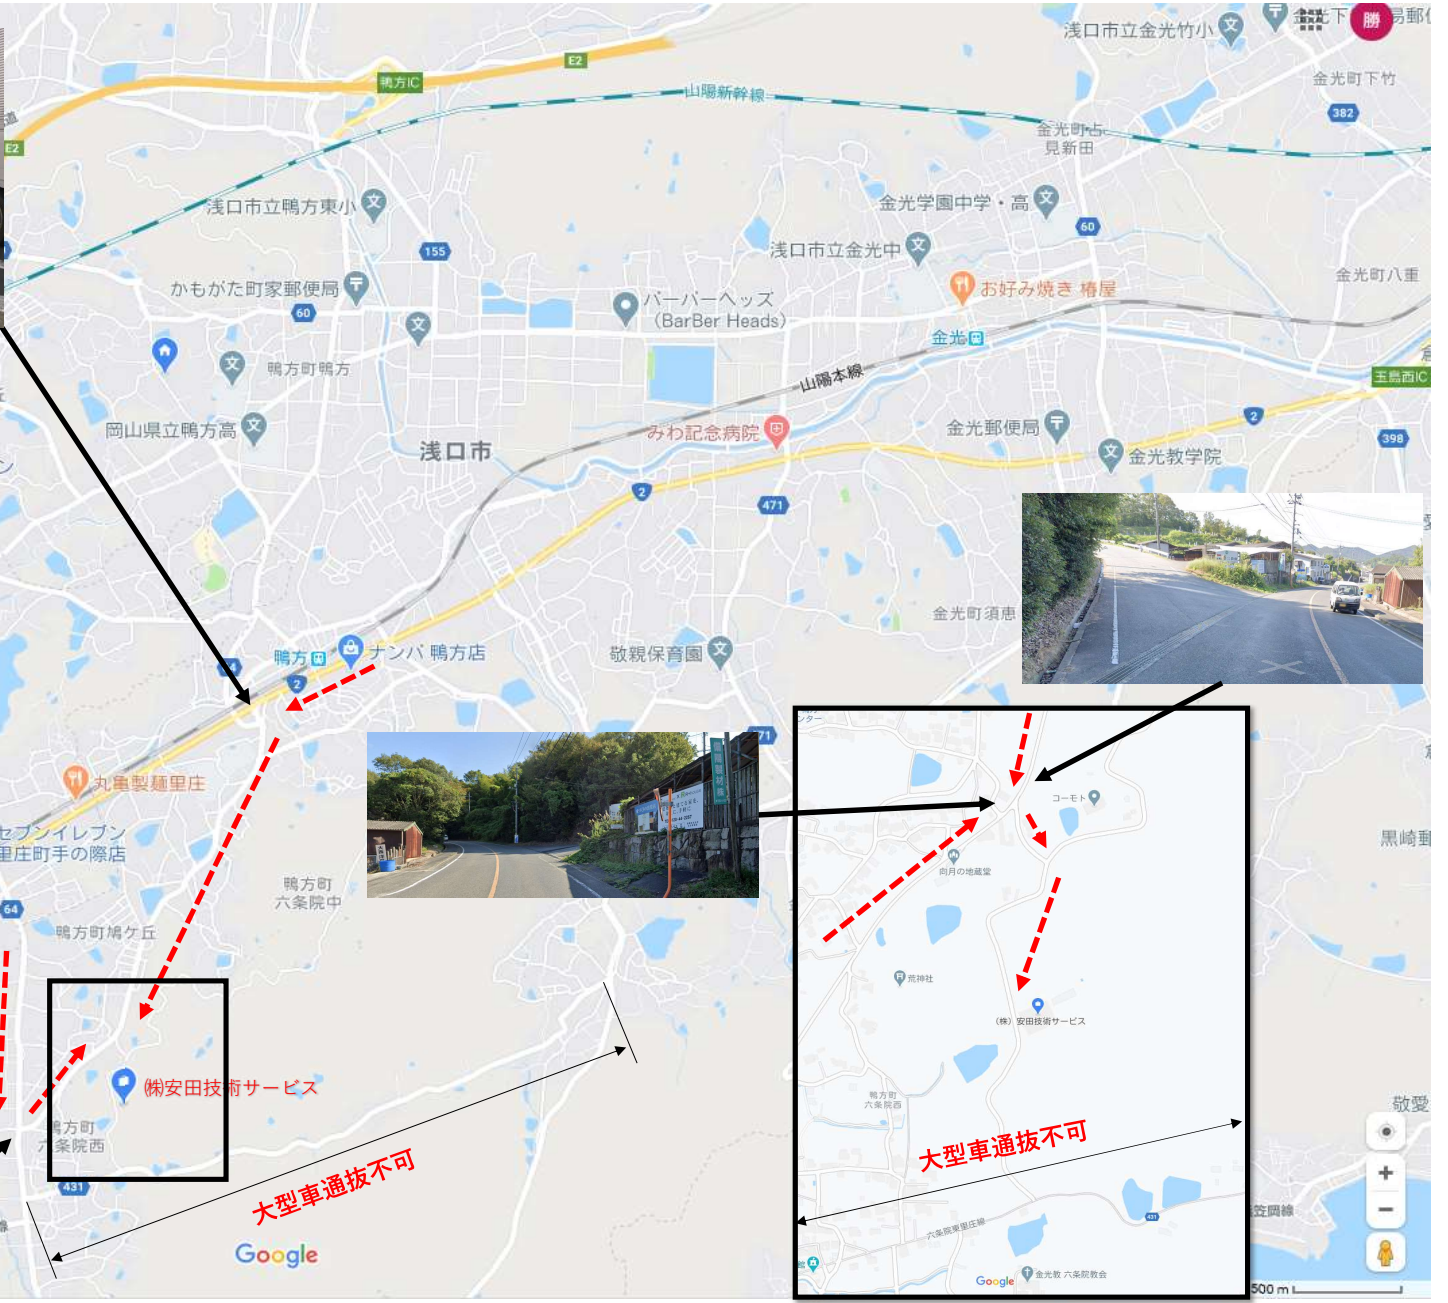

鴨方町小坂西

セブンイレブン 里庄町手の際店

里庄線

大型車通抜不可

Google

大型車通抜不可

Google

500 m