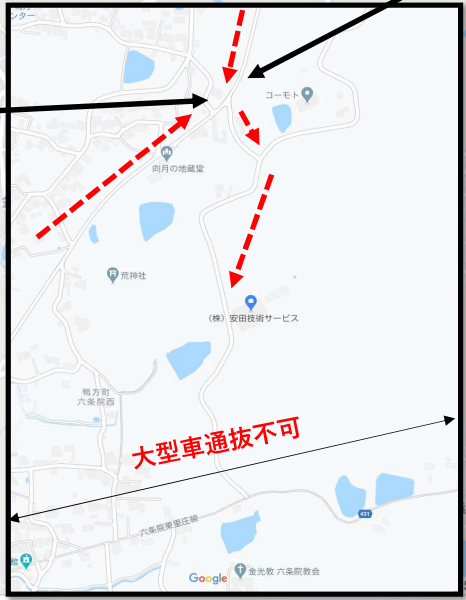

鴨方町小坂西

セブンイレブン 里庄町手の際店

里庄線

大型車通抜不可

Google

大型車通抜不可

Google

500 m